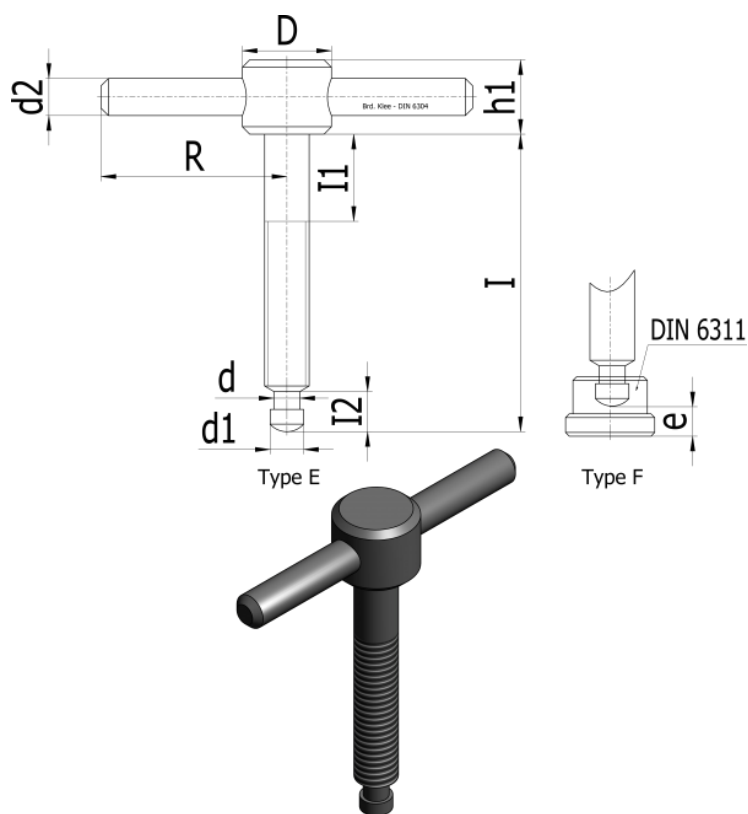

Varenummer: 20474627
 Beskrivelse: E+G
 Spændeskruer DIN 6304-M 6-40-F

Mål

d_1	= M 6	I_3	= 50
d_2	= 12	I_4	= 10
d_3	= 5	I_5	= 2.2
d_4	$h_{11} = 4.5$	z	= 5.4
I_1	=		
I_1	= 50		
I_1	= 40		
I_2	= 10		